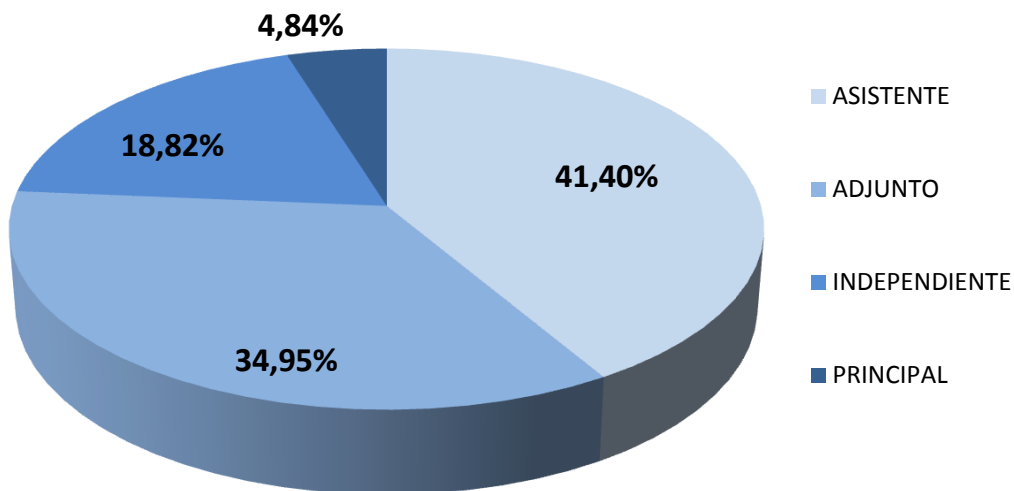

INVESTIGADORES POR CATEGORÍA EN CCT - SALTA/JUJUY

Realizado por la Of. de Información Estratégica en RRHH de CONICET

Escalafón	Categoría	Total
INVESTIGADOR	ASISTENTE	77
	ADJUNTO	65
	INDEPENDIENTE	35
	PRINCIPAL	9
Total		186