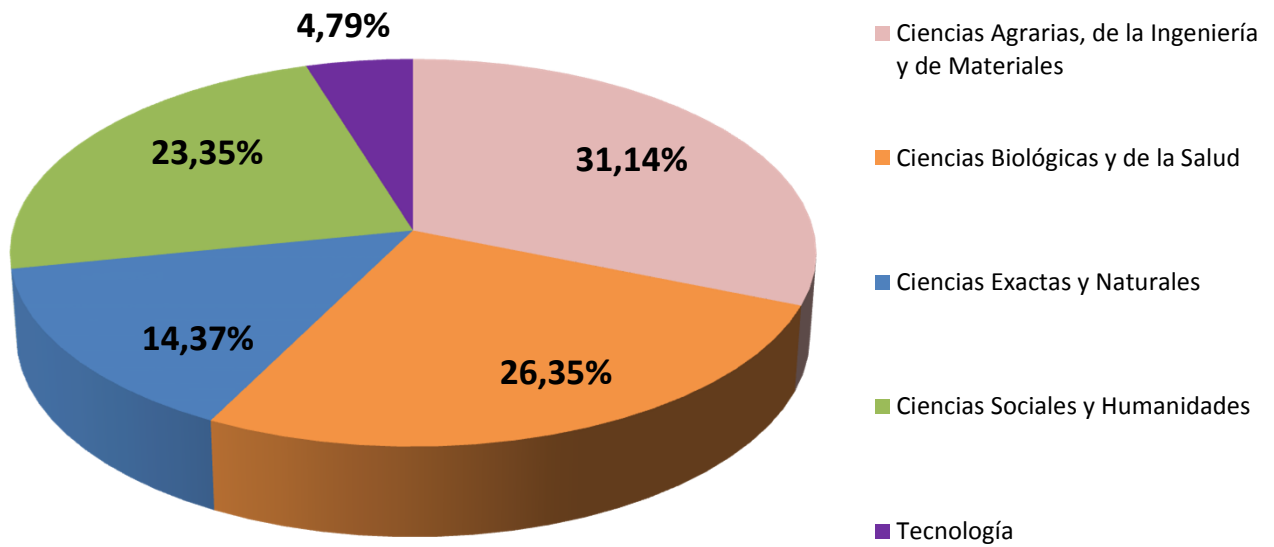

INVESTIGADORES SEGÚN GRAN ÁREA DEL CONCIMIENTO EN CCT- SALTA

Realizado por la Of. de Información Estratégica en RRHH de CONICET

Escalafón	Gran Área	Total
INVESTIGADOR	Ciencias Agrarias, de la Ingeniería y de Materiales	52
	Ciencias Biológicas y de la Salud	44
	Ciencias Exactas y Naturales	24
	Ciencias Sociales y Humanidades	39
	Tecnología	8
Total general		167

(*) Información actualizada a Diciembre de 2018

Fuente: Base de Datos del CONICET – Gerencia de Recursos Humanos.