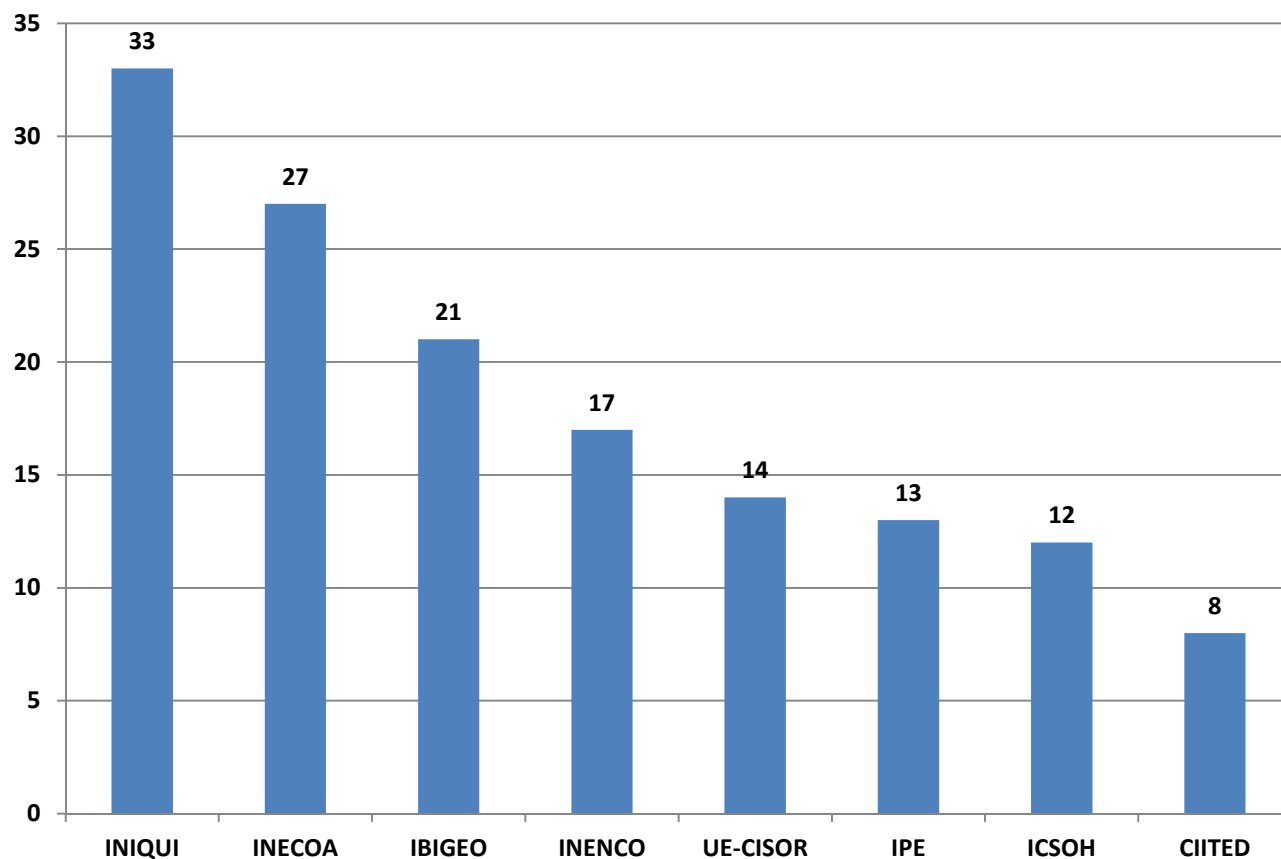

INVESTIGADORES POR UNIDAD EJECUTORA EN CCT- SALTA

Realizado por la Of. de Información Estratégica en RRHH de CONICET

UE	Investigadores
INIQUI	33
INECOA	27
IBIGEO	21
INENCO	17
UE-CISOR	14
IPE	13
ICSOH	12
CIITED	8
Total general	145

(*) Información actualizada a Diciembre de 2018

Fuente: Base de Datos del CONICET – Gerencia de Recursos Humanos.