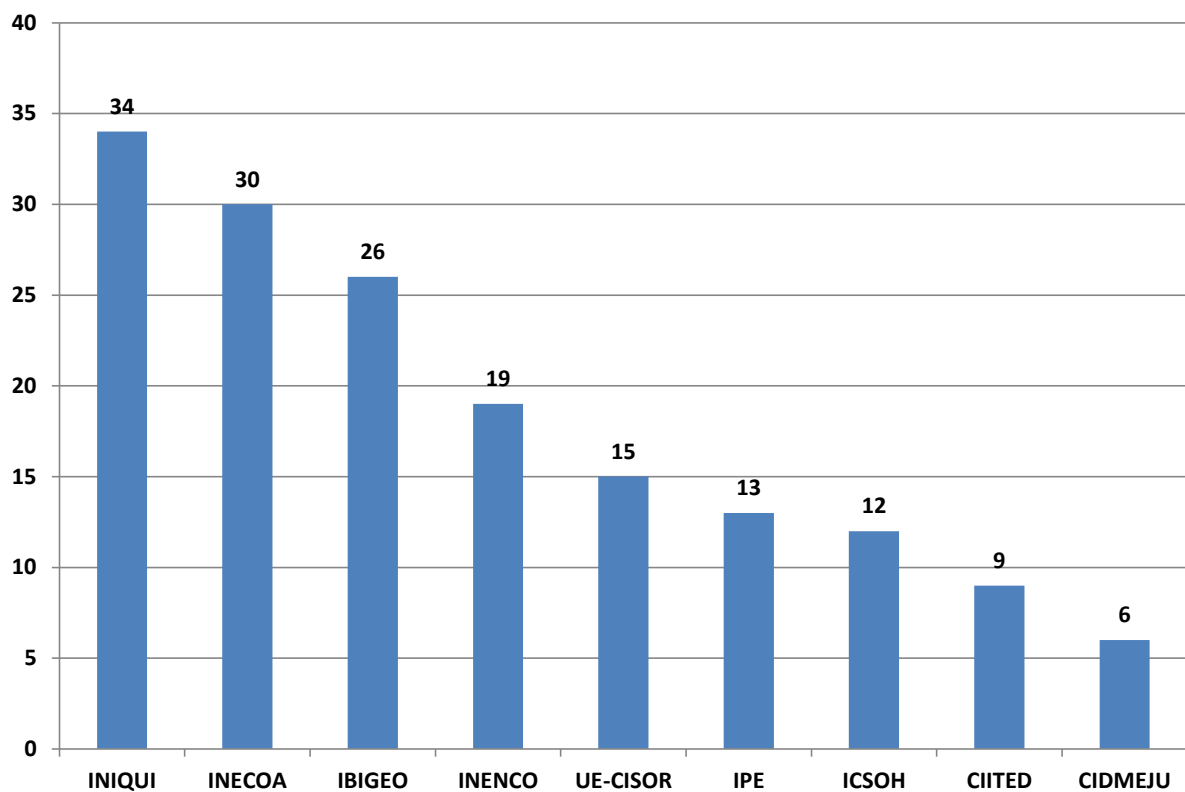

INVESTIGADORES POR UNIDAD EJECUTORA EN CCT- SALTA /JUJUY

Realizado por la Of. de Información Estratégica en RRHH de CONICET

UE	Investigadores
INIQUI	34
INECOA	30
IBIGEO	26
INENCO	19
UE-CISOR	15
IPE	13
ICSOH	12
CIITED	9
CIDMEJU	6
TOTAL	164

(*) Información actualizada a Diciembre de 2019

Fuente: Base de Datos del CONICET – Gerencia de Recursos Humanos.