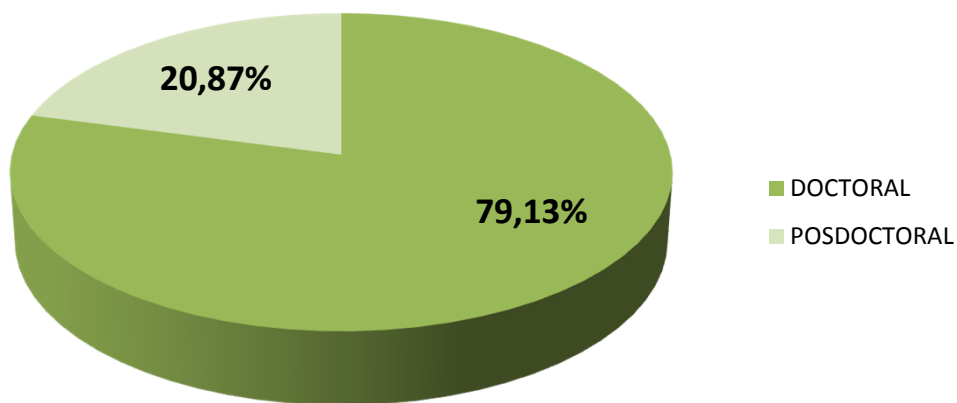

## BECARIOS SEGÚN TIPO DE BECA EN CCT- SALTA

Realizado por la Of. de Información Estratégica en RRHH de CONICET

BECAS	Total
DOCTORAL	254
POSDOCTORAL	67
<b>Total general</b>	<b>321</b>

(\*) Información actualizada a Diciembre de 2018