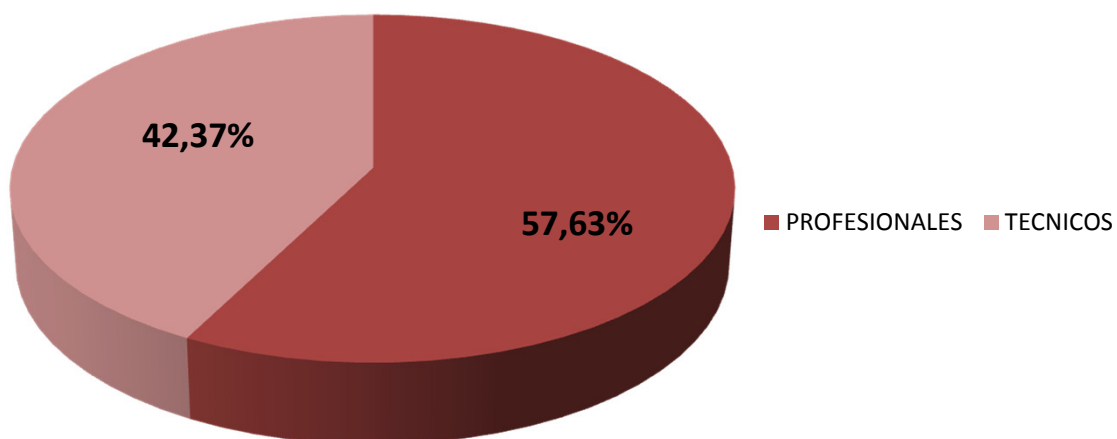

PERSONAL DE APOYO SEGÚN CATEGORÍA EN CCT- SALTA

Realizado por la Of. de Información Estratégica en RRHH de CONICET

CATEGORÍA	Total
PROFESIONALES	34
TECNICOS	25
Total general	59

(*) Información actualizada a Diciembre de 2018