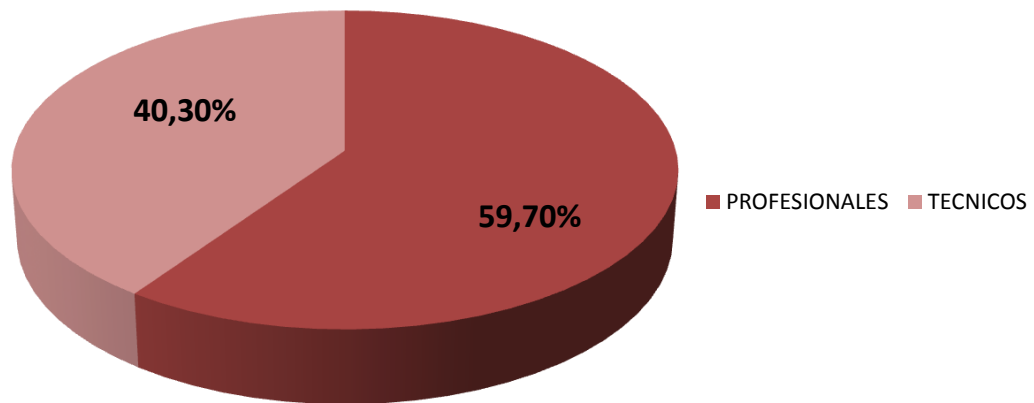

PERSONAL DE APOYO SEGÚN CATEGORÍA EN CCT- SALTA/ JUJUY

Realizado por la Of. de Información Estratégica en RRHH de CONICET

CATEGORÍA	Total
PROFESIONALES	40
TECNICOS	27
Total general	67

(*) Información actualizada a Diciembre de 2019