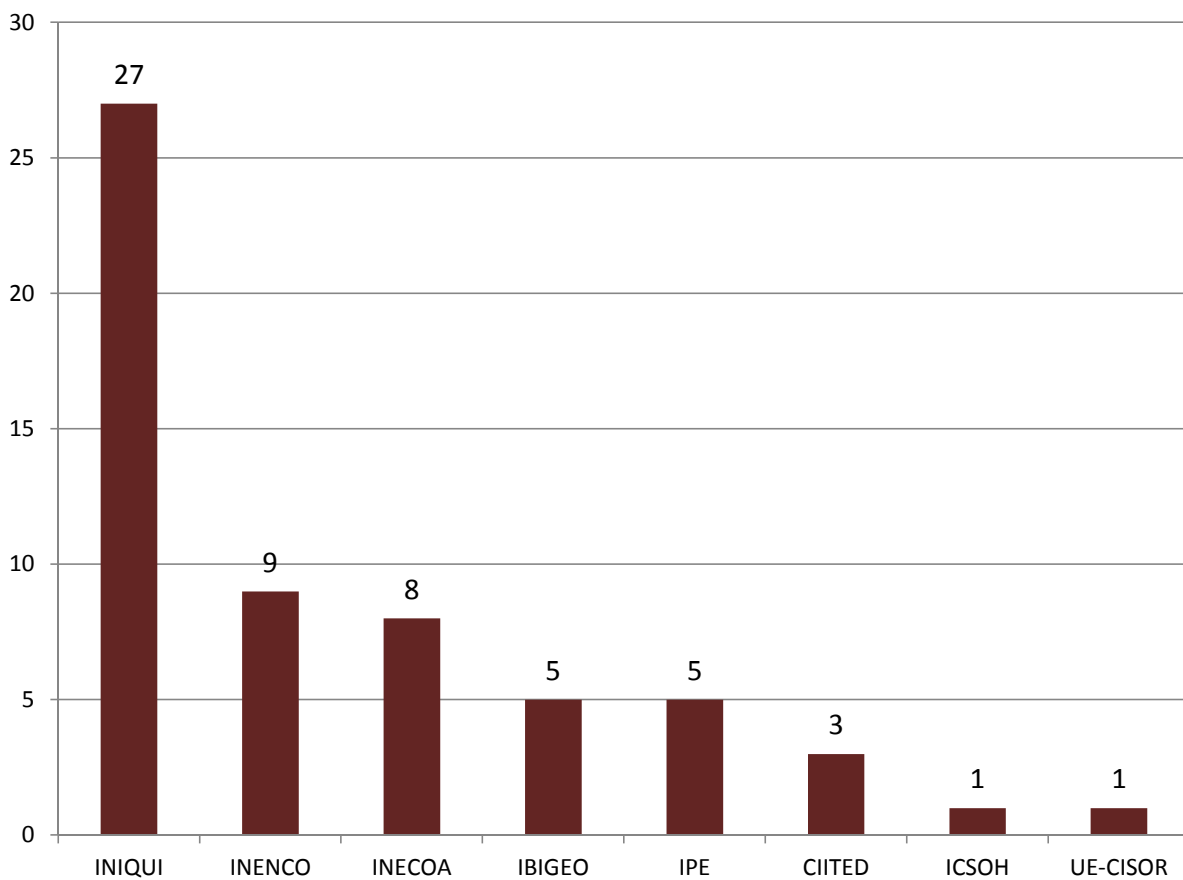

PERSONAL DE APOYO POR UNIDAD EJECUTORA EN CCT- SALTA

Realizado por la Of. de Información Estratégica en RRHH de CONICET

LUGAR DE TRABAJO	CPA
INIQUI	27
INENCO	9
INECOA	8
IBIGEO	5
IPE	5
CIITED	3
ICSOH	1
UE-CISOR	1
TOTAL	59

(*) Información actualizada a Diciembre de 2018

Fuente: Base de Datos del CONICET – Gerencia de Recursos Humanos.