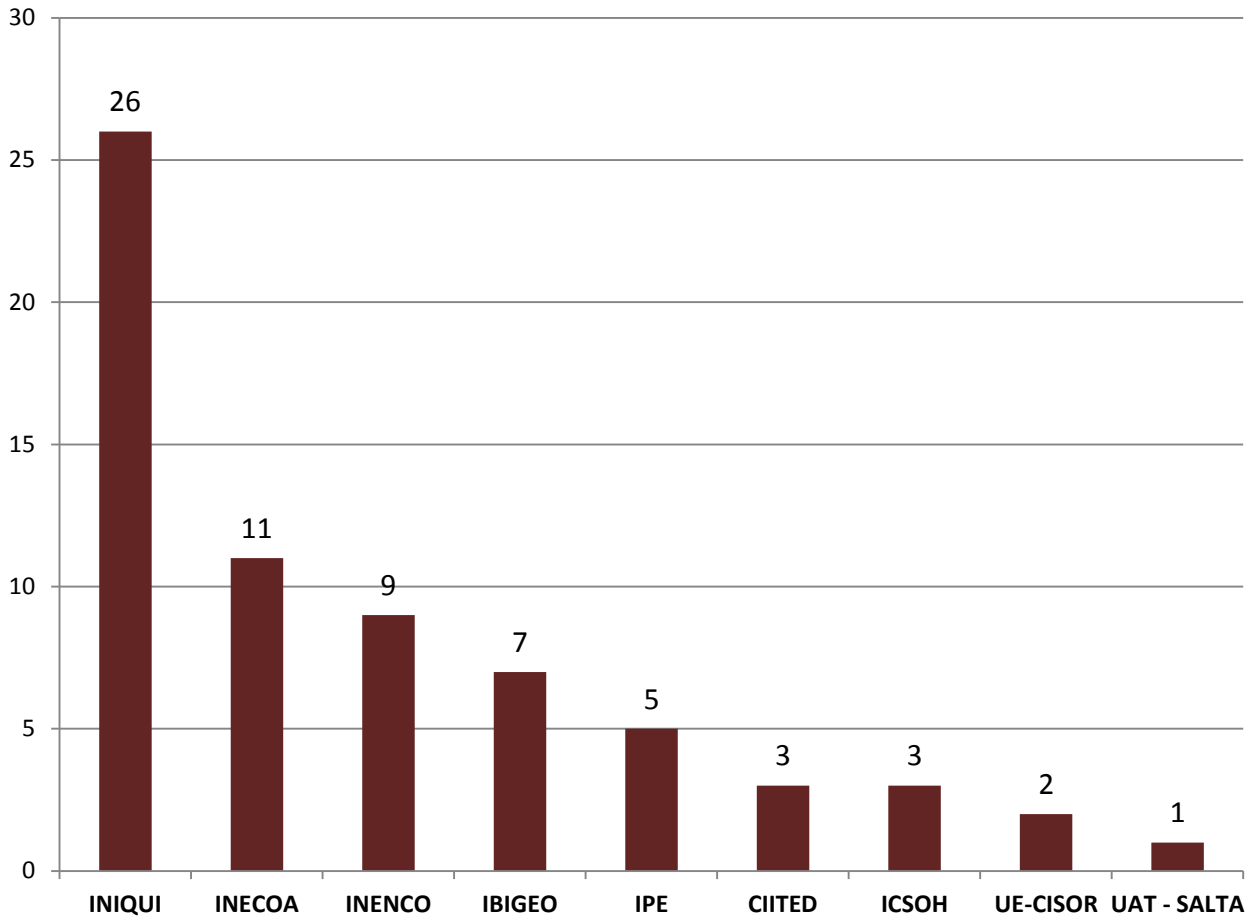

PERSONAL DE APOYO POR UNIDAD EJECUTORA EN CCT- SALTA / JUJUY

Realizado por la Of. de Información Estratégica en RRHH de CONICET

LUGAR DE TRABAJO	CPA
INIQUI	26
INECOA	11
INENCO	9
IBIGEO	7
IPE	5
CIITED	3
ICSOH	3
UE-CISOR	2
UAT - SALTA	1
TOTAL	67

(*) Información actualizada a Diciembre de 2019

Fuente: Base de Datos del CONICET – Gerencia de Recursos Humanos.